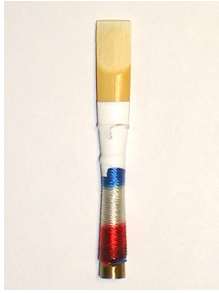

販売名：MDR-CHU リグータ

価格：¥5,940（税込）初回・¥5,400（税込）再利用

Etc...

MDR イングリッシュホルンリード

お好みによって、S、M、Hでの仕上げも可能です

販売名：MDR-EH

価格：¥4,320（税込）

MDR オーボエダモーレリード

お好みによって、S、M、Hでの仕上げも可能です

販売名：MDR-DA

価格：¥4,320（税込）

・2014年4月1日よりの送料
使用しているクロネコヤマトの運賃に準じます。
以下のURLをご参考になつてください。
東京発60サイズになります
http://www.kuronekoyamato.co.jp/info/info_140213_02.html

以上2014年4月1日よりの変更となります。
よろしくお願ひいたします。